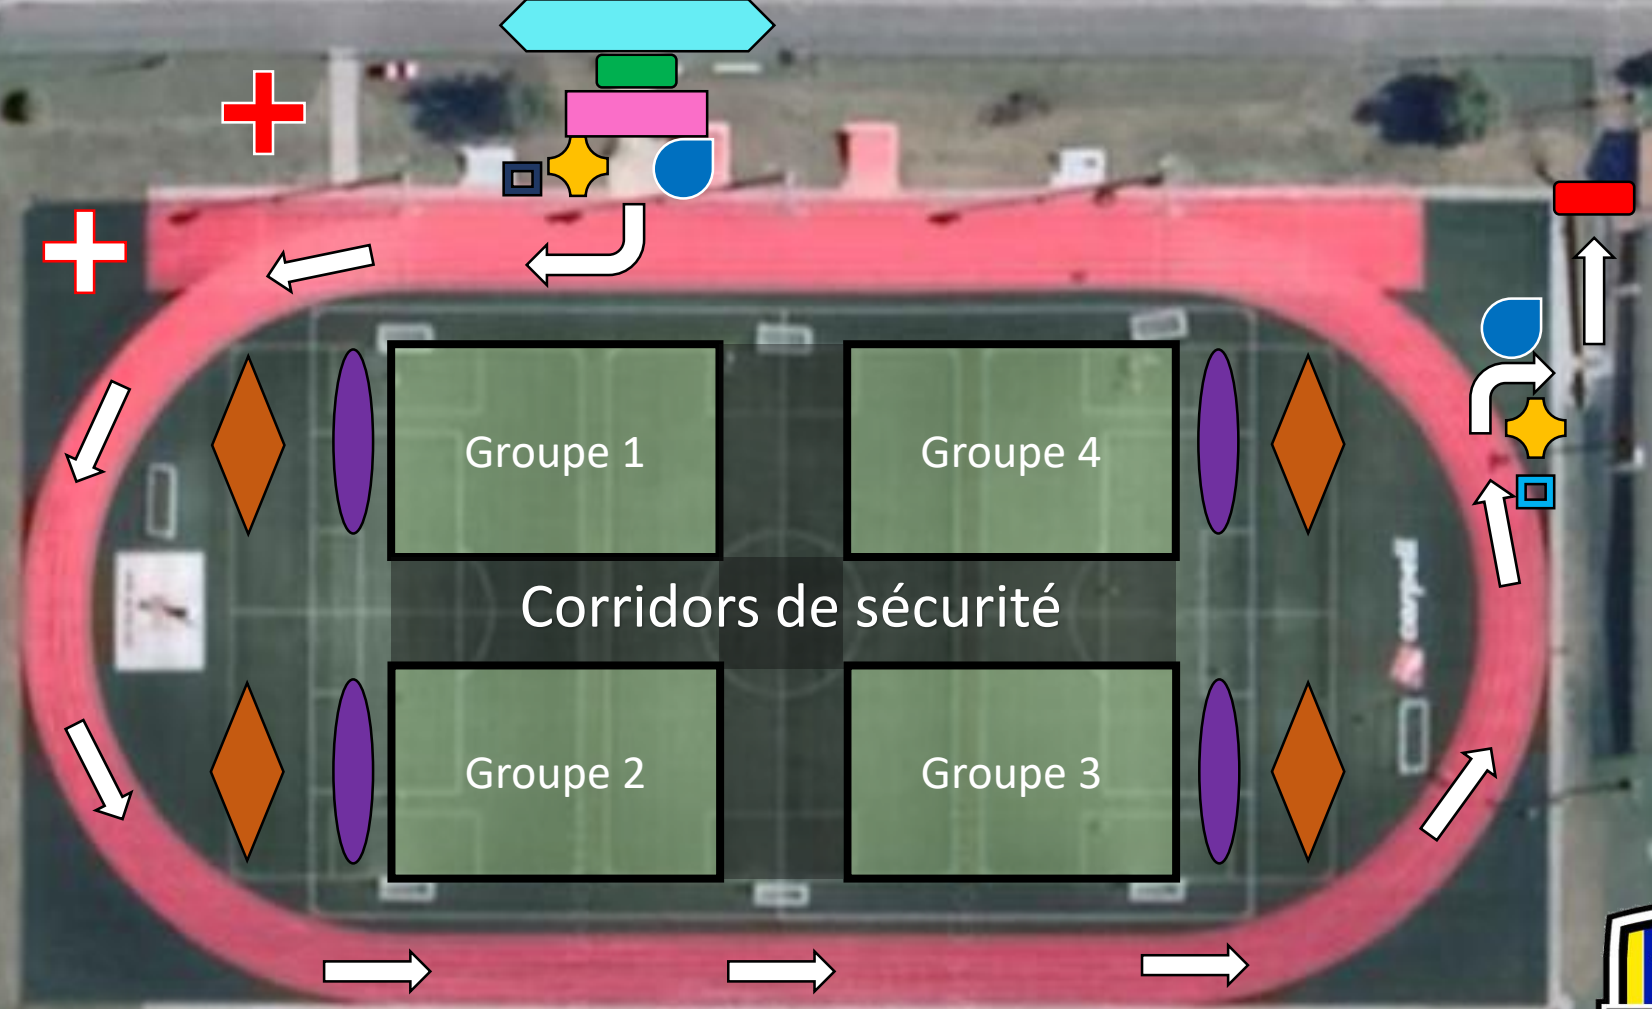

Boul. Forest

Rue Self

Stationnement Stationnement Stationnement

Stationnement Stationnement Stationnement

Stationnement

**Légende**

- Entrée
- Sortie
- Tente d'accueil/sortie
- Station matériel disponible
- Station matériel utilisé
- Zone des parents
- Zone des effets personnels
- Zone d'ambulance
- Zone d'isolement
- Station lavage des mains
- Périmètre du lieu d'évènement et mesures sanitaires
- Débarcadère

**Terrain Synthétique de Val-d'Or**  
Rue Self

CEGEP –  
1ère Avenue.

Stationnement

Corridors de sécurité

**Légende**

- Entrée
- Sortie
- Tente d'accueil/sortie
- Station matériel disponible
- Station matériel utilisé
- Zone des parents
- Zone des effets personnels
- Zone d'ambulance
- Zone d'isolement
- Station lavage des mains
- Périmètre du lieu d'évènement et mesures sanitaires
- Débarcadère

Stationnement

Boul. Forest

Terrain  
L'Étape  
700 Boul.  
Forest